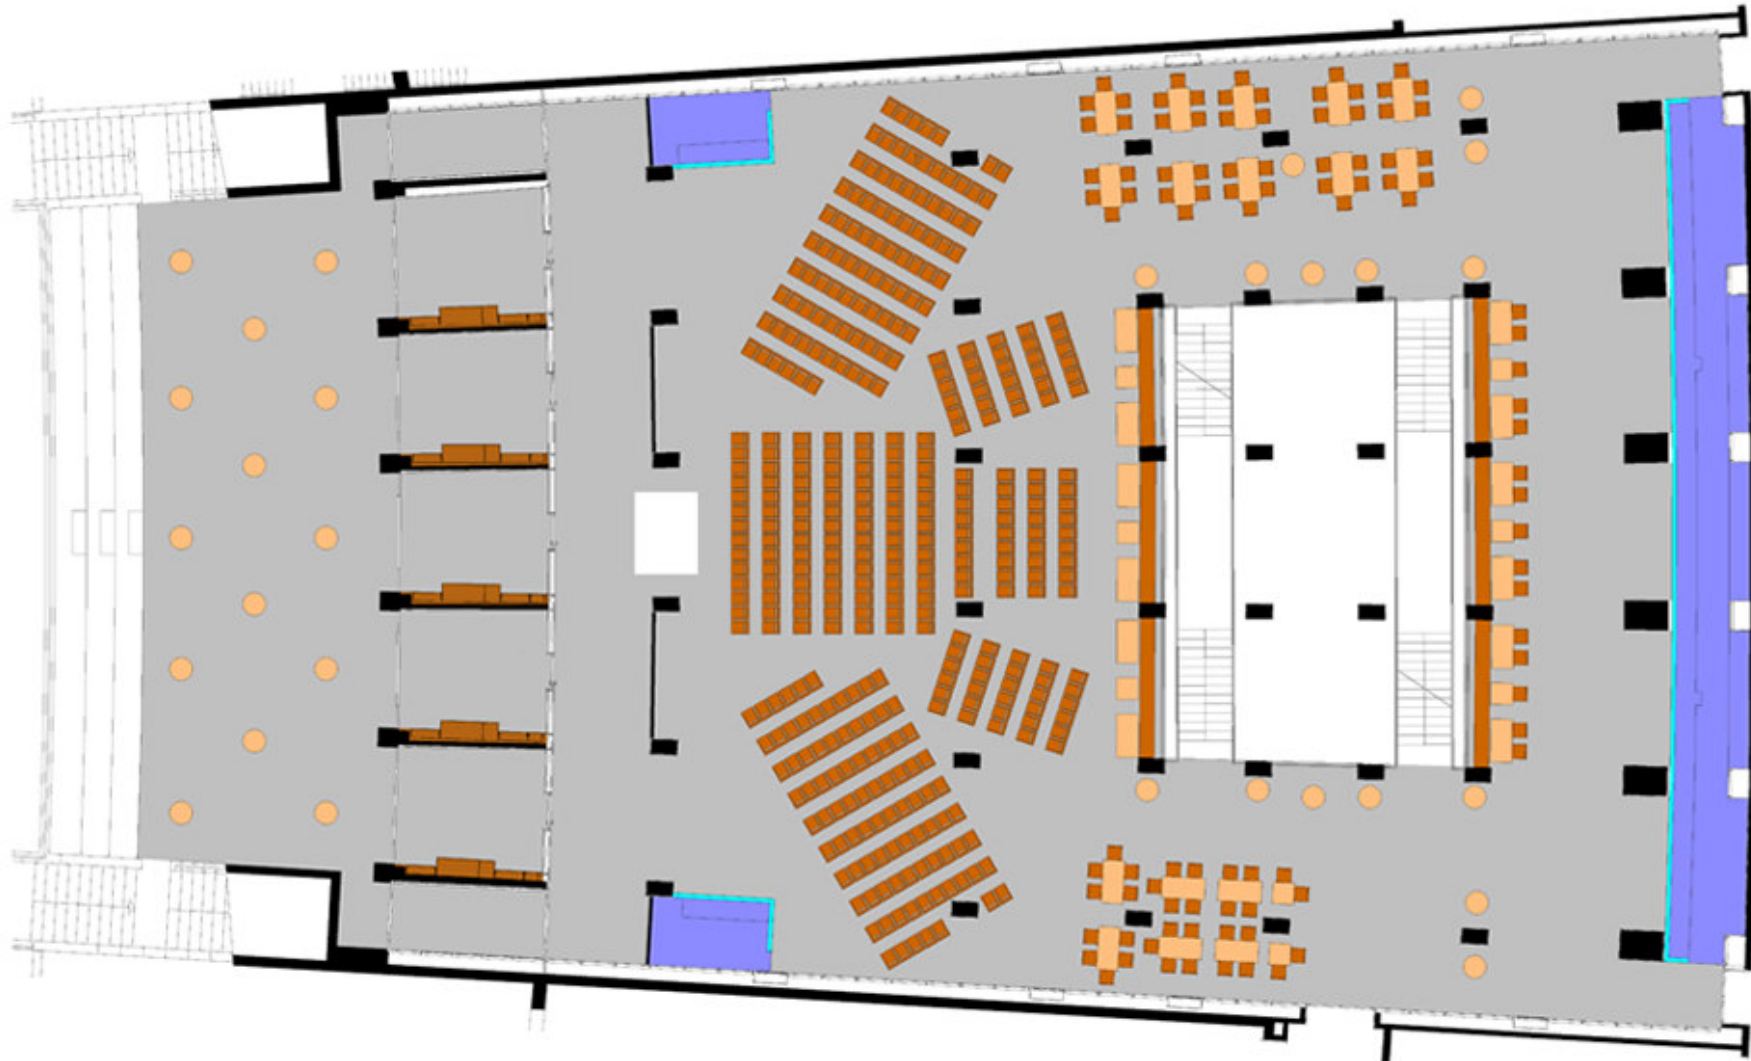

JESSE-OWENS-LOUNGE

Atrium Ebene -3

BESTUHLUNGSPÄNE
(ausgewählte Varianten)

5 STARS IN THE UEFA LIST OF STADIA

JESSE-OWENS-LOUNGE (Atrium -3)

Grundbestuhlung

Kapazität: 536 (optional: 54 weitere Plätze in den Logen)

Sitzplätze: 344, Stehplätze: 192

I
N
F
I
E
L
D

JESSE-OWENS-LOUNGE (Atrium -3)

Reihenbestuhlung

Kapazität: 380

Sitzplätze: 380

I
N
F
I
E
L
D

JESSE-OWENS-LOUNGE (Atrium -3)

Bankettbestuhlung

Kapazität: 368

Sitzplätze: 368

I
N
F
I
E
L
D