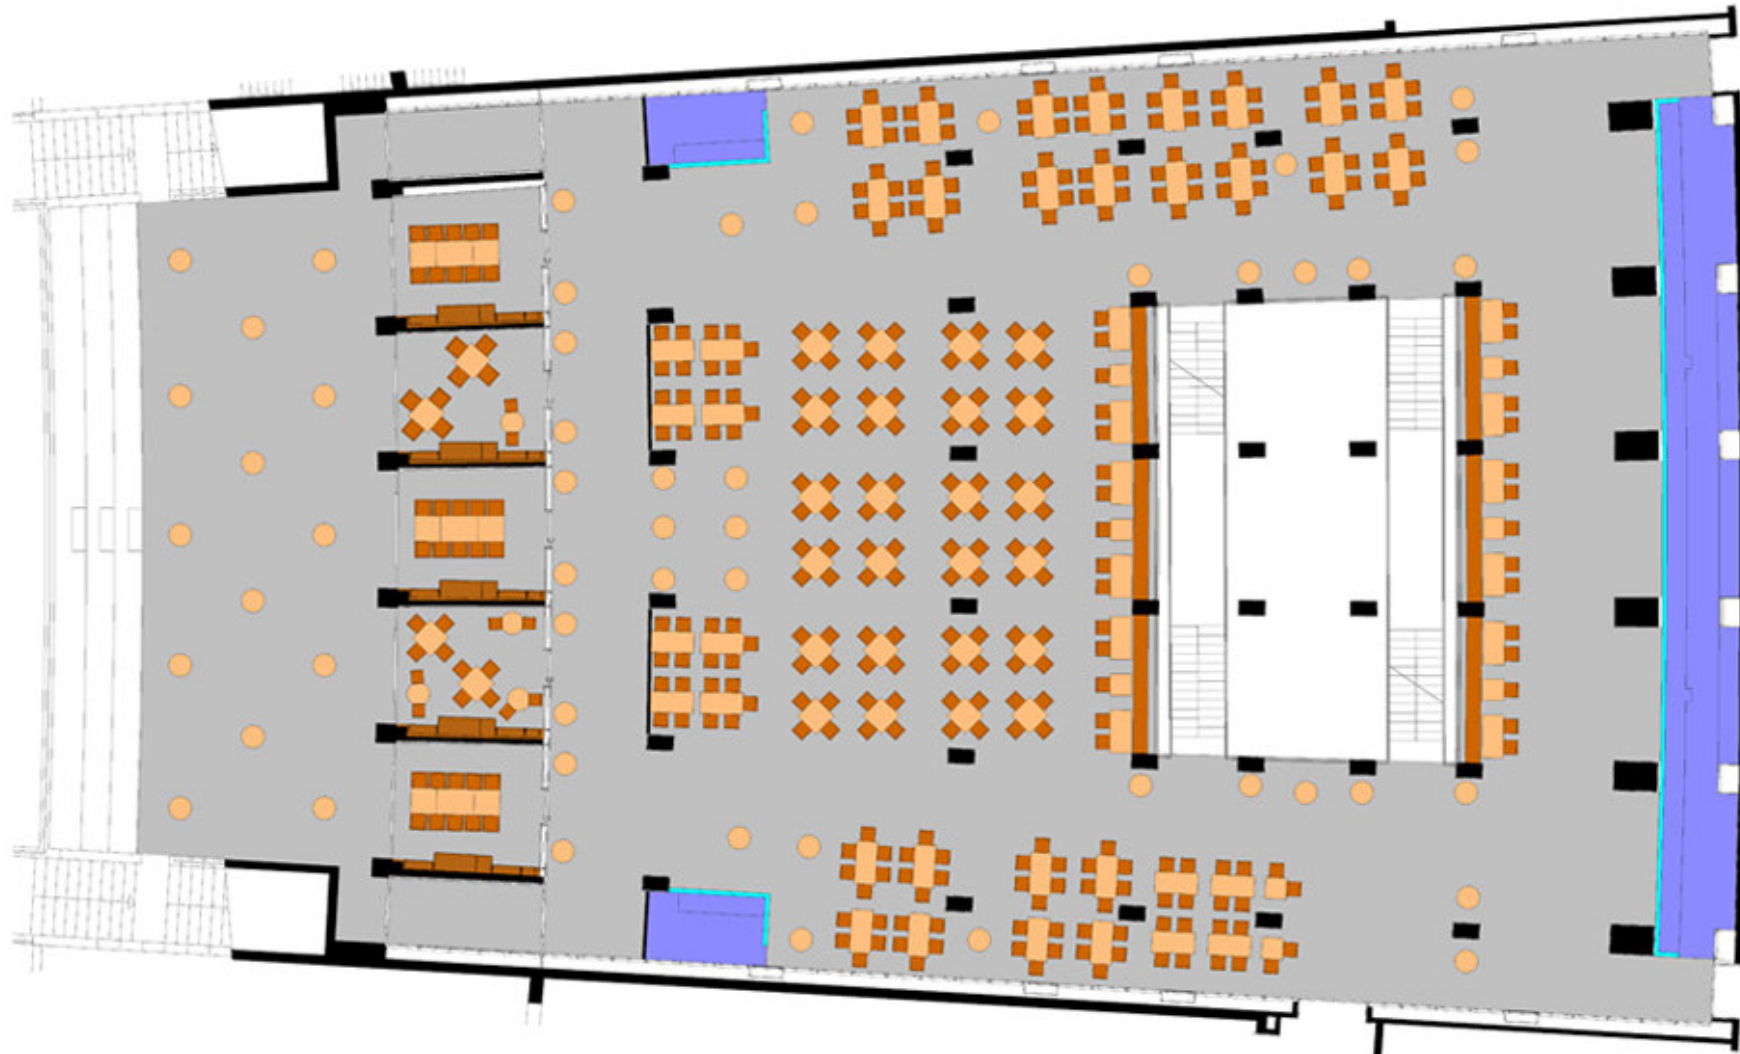

JESSE-OWENS-LOUNGE

Atrium Ebene -3

BESTUHLUNGSPÄNE
(ausgewählte Varianten)

5 STARS IN THE UEFA LIST OF STADIA

JESSE-OWENS-LOUNGE (Atrium -3)

Grundbestuhlung

Kapazität: 536 (optional: 54 weitere Plätze in den Logen)

Sitzplätze: 344, Stehplätze: 192

I
N
F
I
E
L
D

JESSE-OWENS-LOUNGE (Atrium -3)

Reihenbestuhlung

Kapazität: 380

Sitzplätze: 380

I
N
F
I
E
L
D

JESSE-OWENS-LOUNGE (Atrium -3)

Bankettbestuhlung

Kapazität: 368

Sitzplätze: 368

I
N
F
I
E
L
D