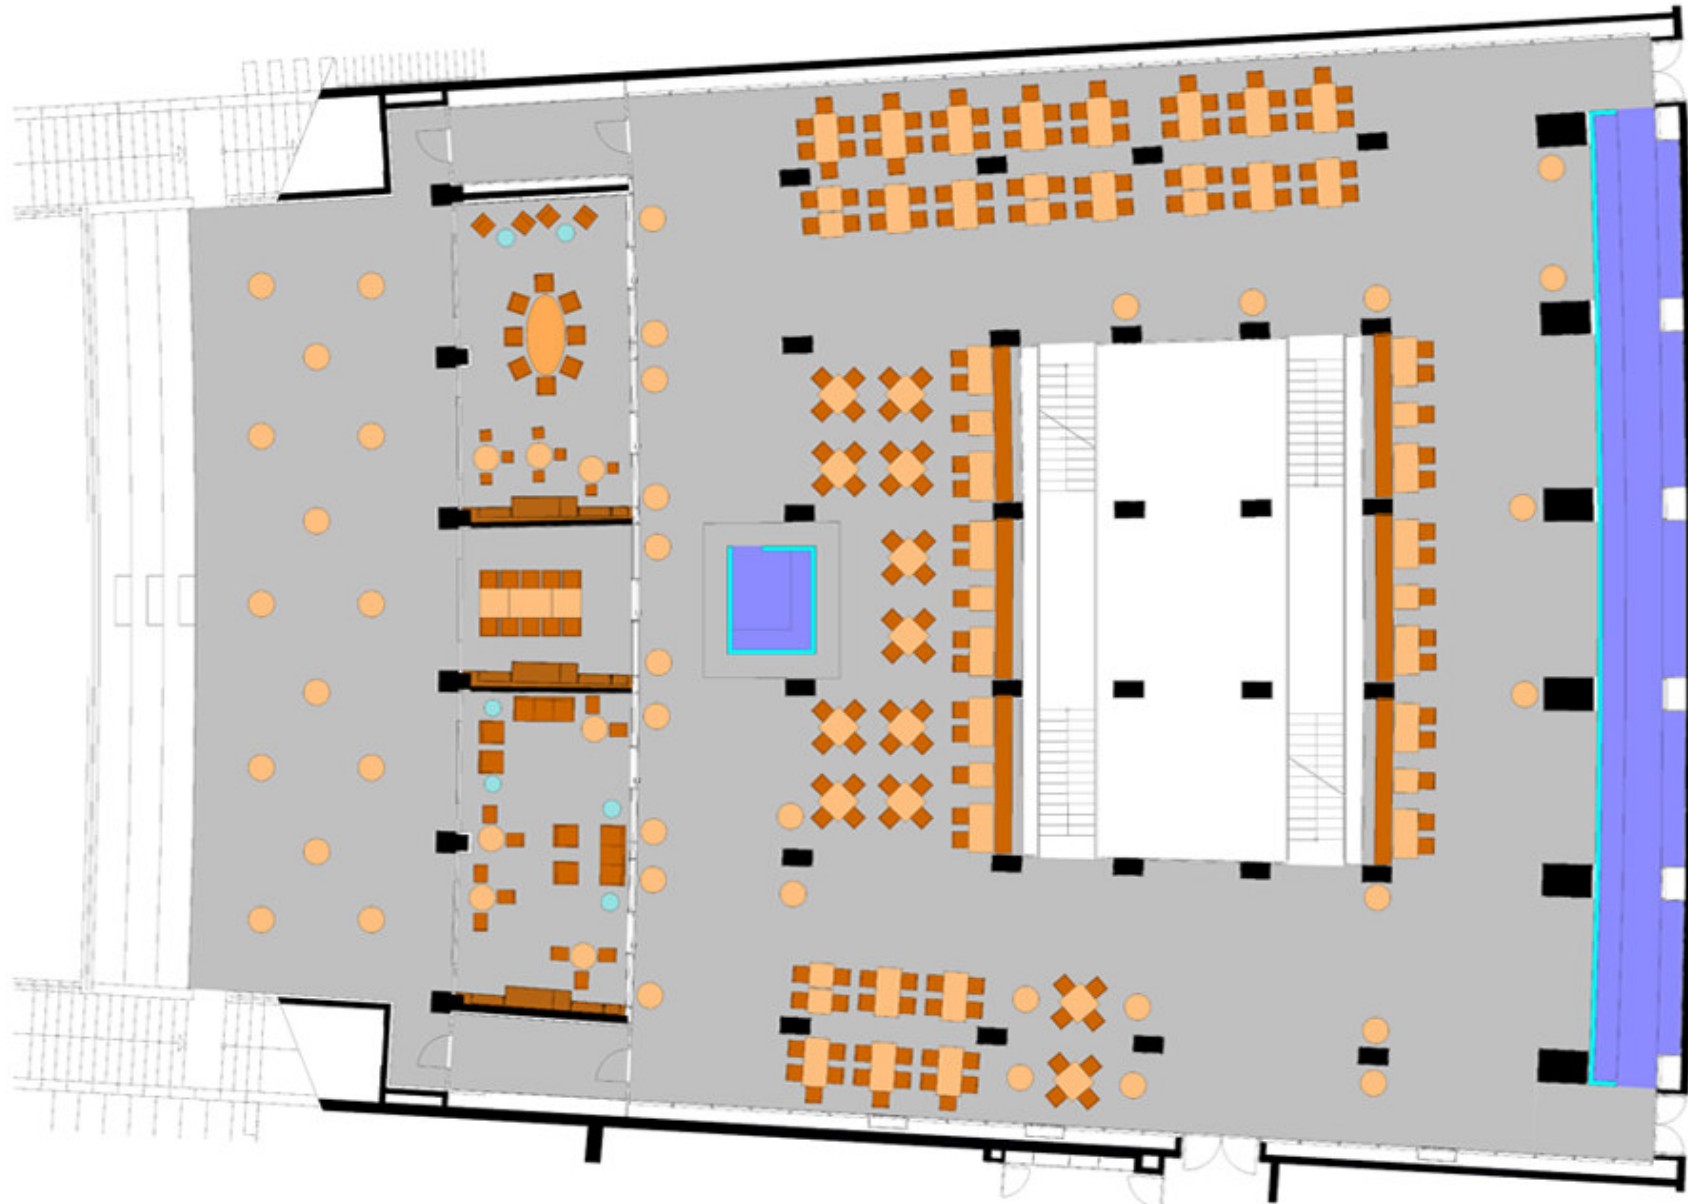

OLYMPIA-LOUNGE

Atrium Ebene -2

BESTUHLUNGSPÄNE
(ausgewählte Varianten)

5 STARS IN THE UEFA LIST OF STADIA

OLYMPIA-LOUNGE (Atrium -2)

Grundbestuhlung

Kapazität: 291 (optional: 50 weitere Plätze in den Logen)

Sitzplätze: 203, Stehplätze: 88

I
N
F
I
E
L
D

OLYMPIA-LOUNGE (Atrium -2)

Stehempfang

Kapazität: 380

Stehplätze: 380

I
N
F
I
E
L
D

OLYMPIA-LOUNGE (Atrium -2)