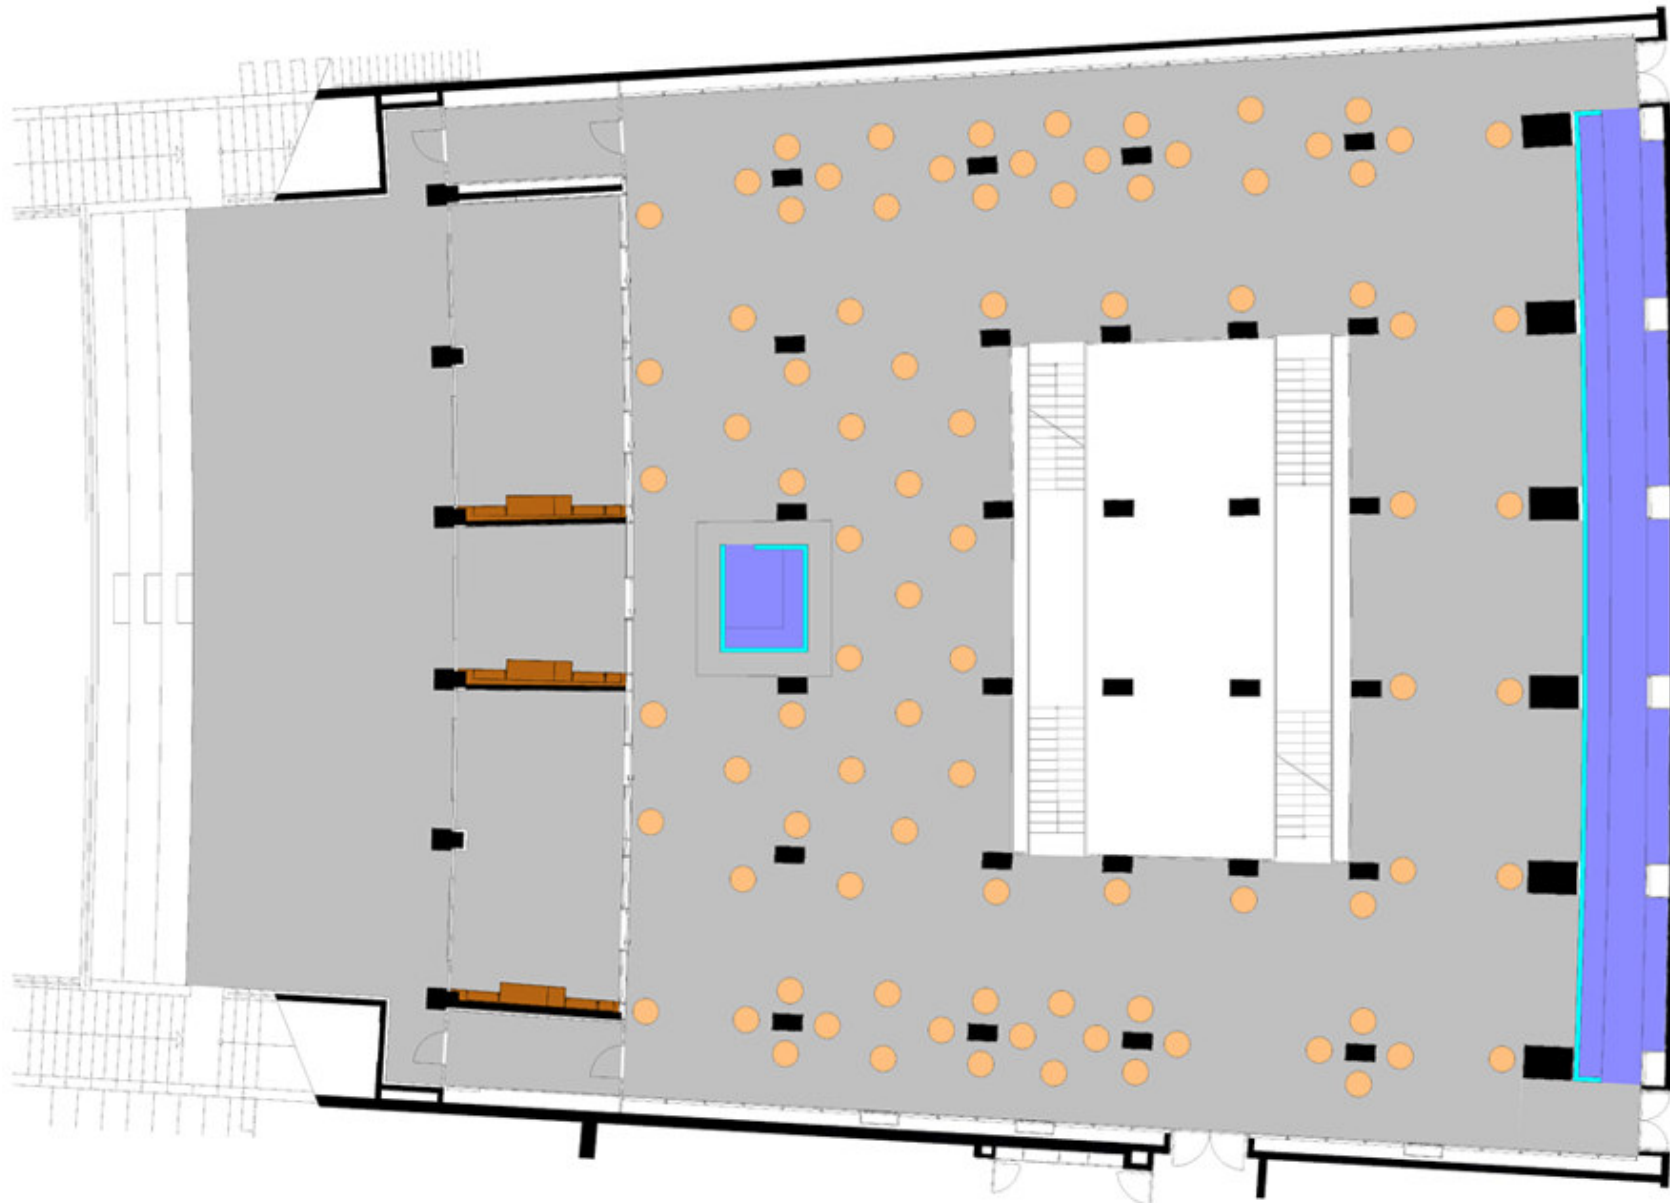

OLYMPIA-LOUNGE

Atrium Ebene -2

BESTUHLUNGSPÄNE
(ausgewählte Varianten)

5 STARS IN THE UEFA LIST OF STADIA

OLYMPIA-LOUNGE (Atrium -2)

Grundbestuhlung

Kapazität: 291 (optional: 50 weitere Plätze in den Logen)

Sitzplätze: 203, Stehplätze: 88

I
N
F
I
E
L
D

OLYMPIA-LOUNGE (Atrium -2)

Stehempfang

Kapazität: 380

Stehplätze: 380

I
N
F
I
E
L
D

OLYMPIA-LOUNGE (Atrium -2)